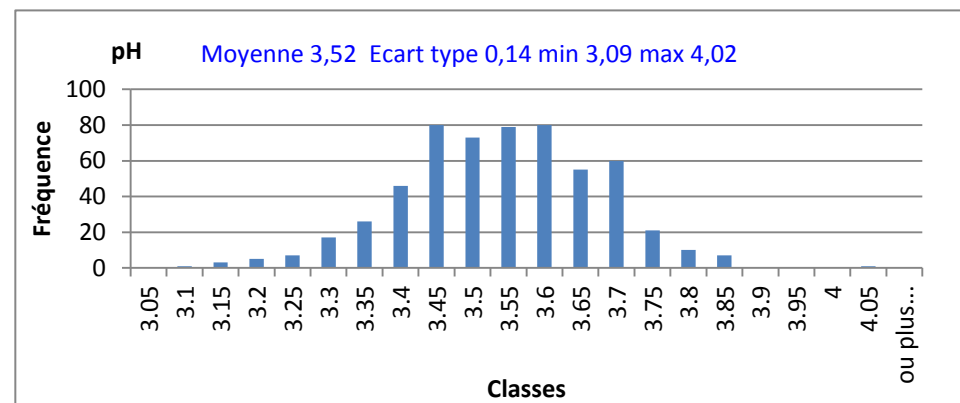

B L A N C

R O S E - C L A I R E T

ROUGE