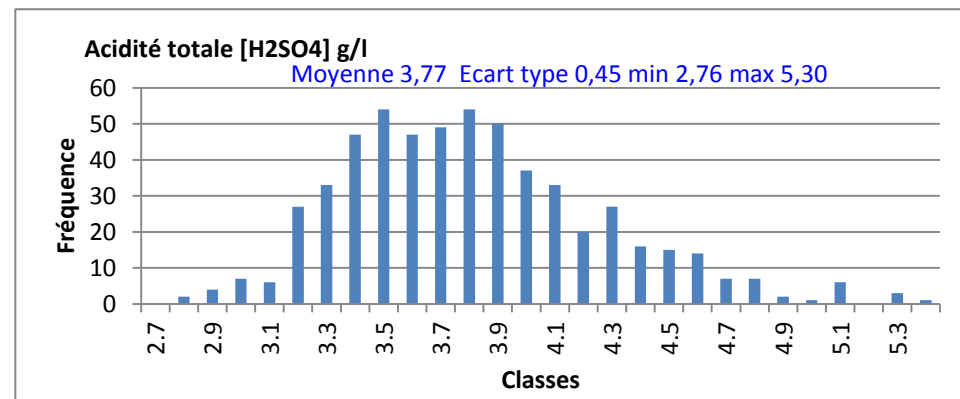

B L A N C

R O S E - C L A I R E T

ROUGE