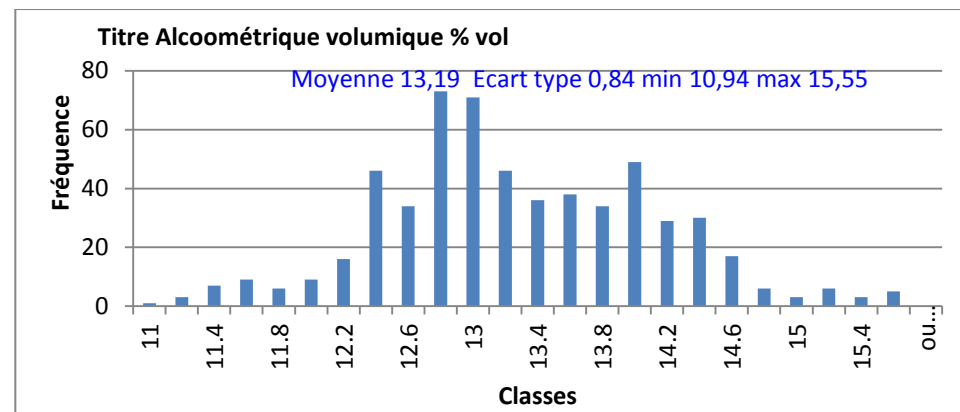

B L A N C

R O S E - C L A I R E T

ROUGE