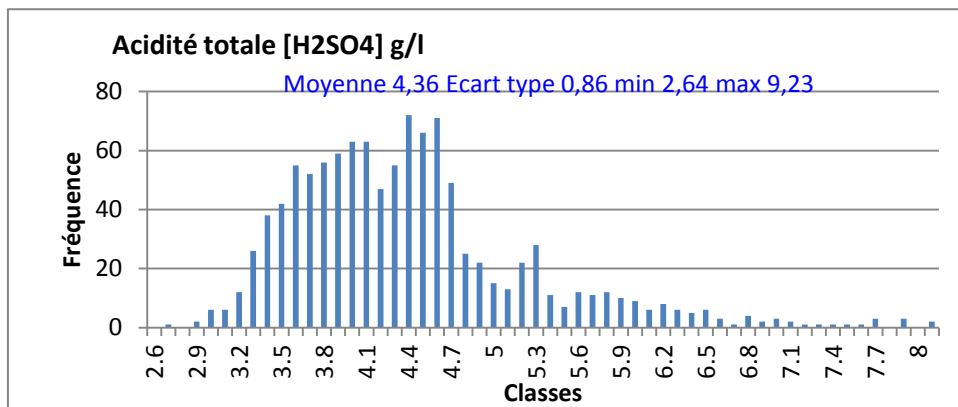

B L A N C

R O S E - C L A I R E T

ROUGE