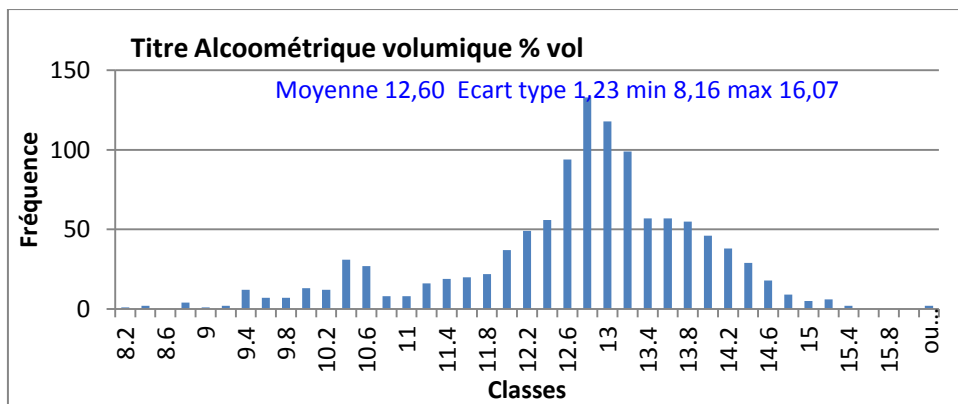

B L A N C

R O S E - C L A I R E T

ROUGE