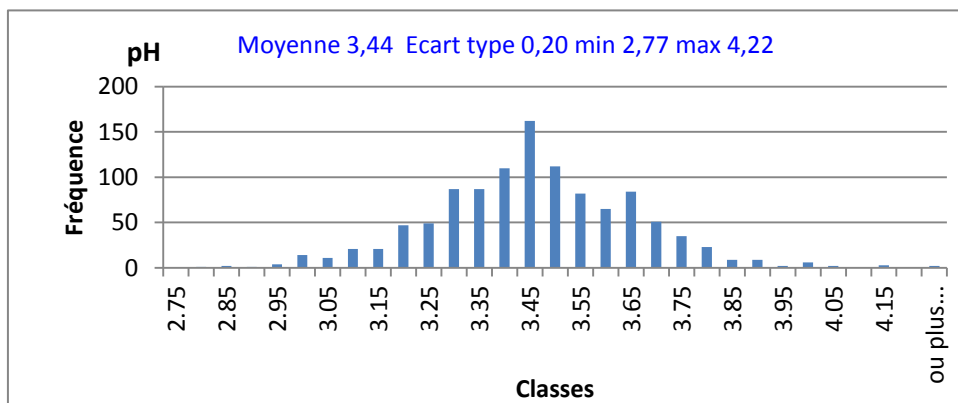

B L A N C

R O S E - C L A I R E T

ROUGE