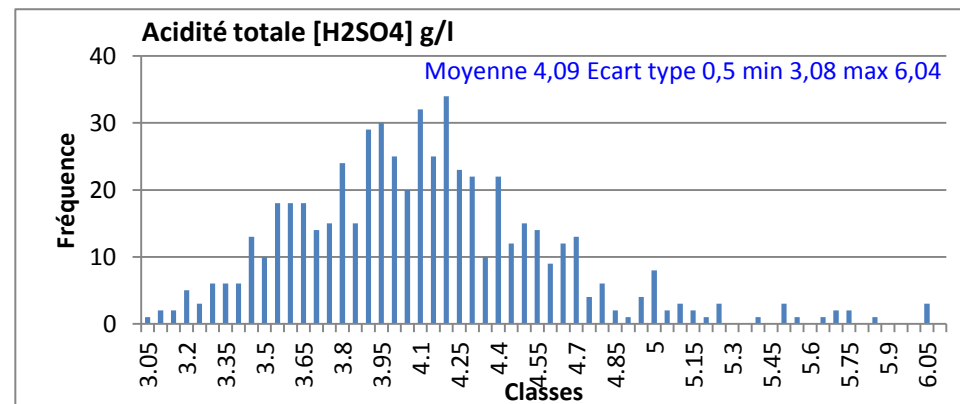

B L A N C

R O S E - C L A I R E T

ROUGE