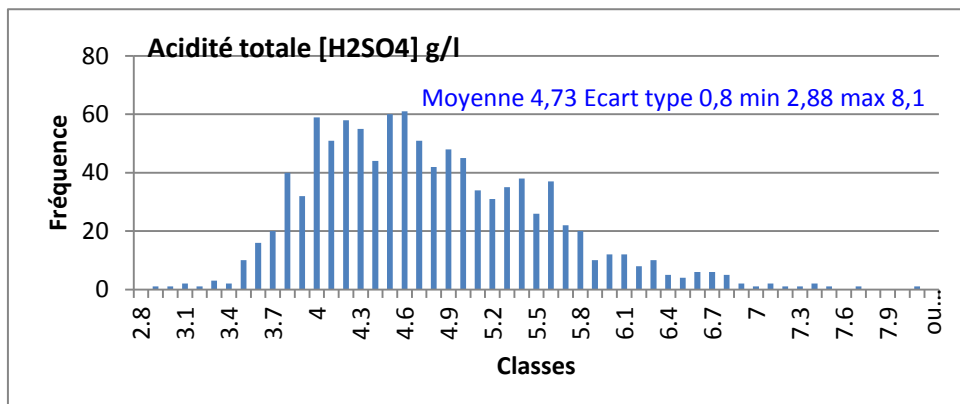

B L A N C

R O S E - C L A I R E T

ROUGE