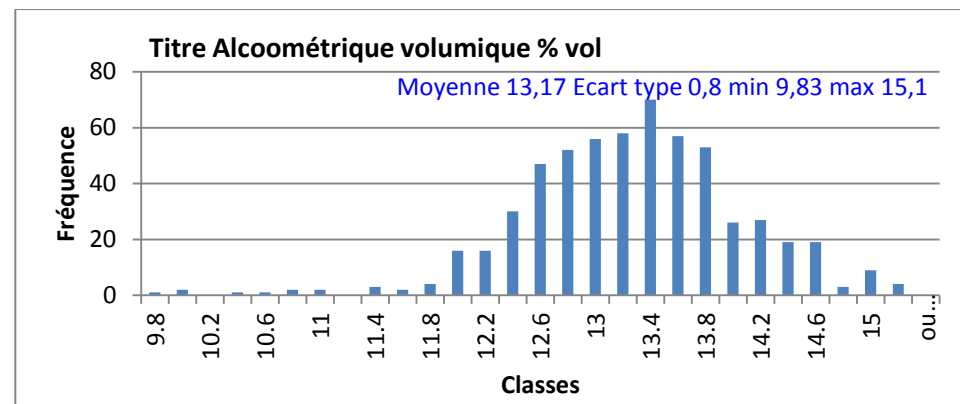

B L A N C

R O S E - C L A I R E T

ROUGE