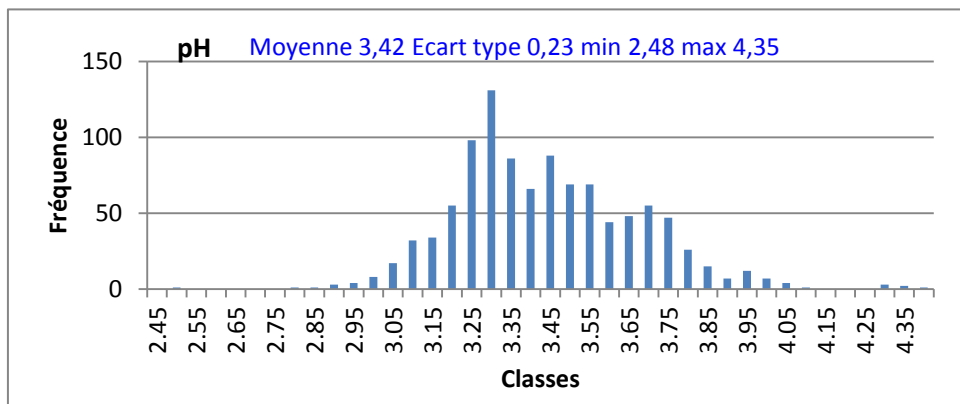

B L A N C

R O S E - C L A I R E T

ROUGE