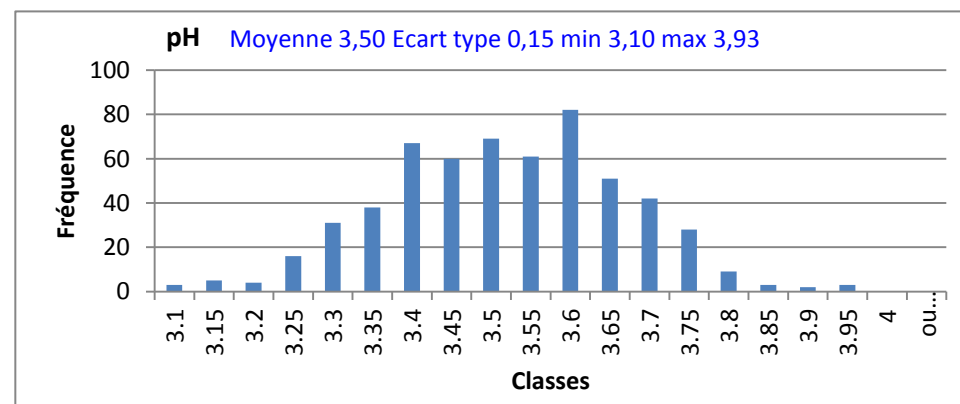

B L A N C

R O S E - C L A I R E T

ROUGE