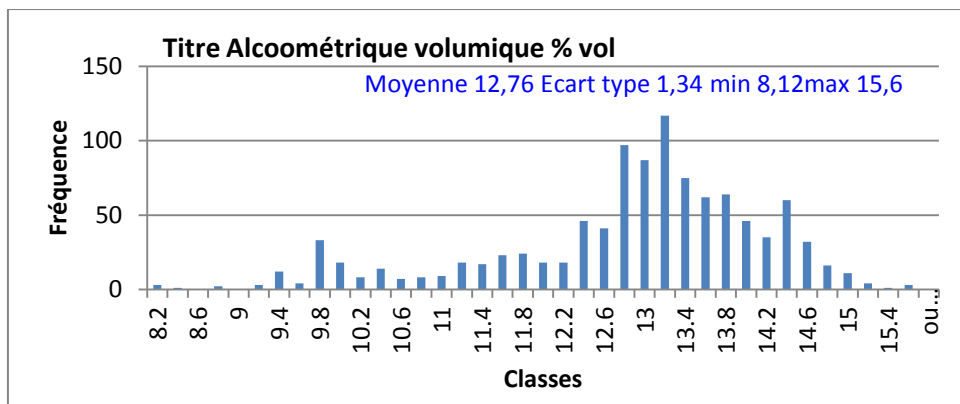

B L A N C

R O S E - C L A I R E T

ROUGE